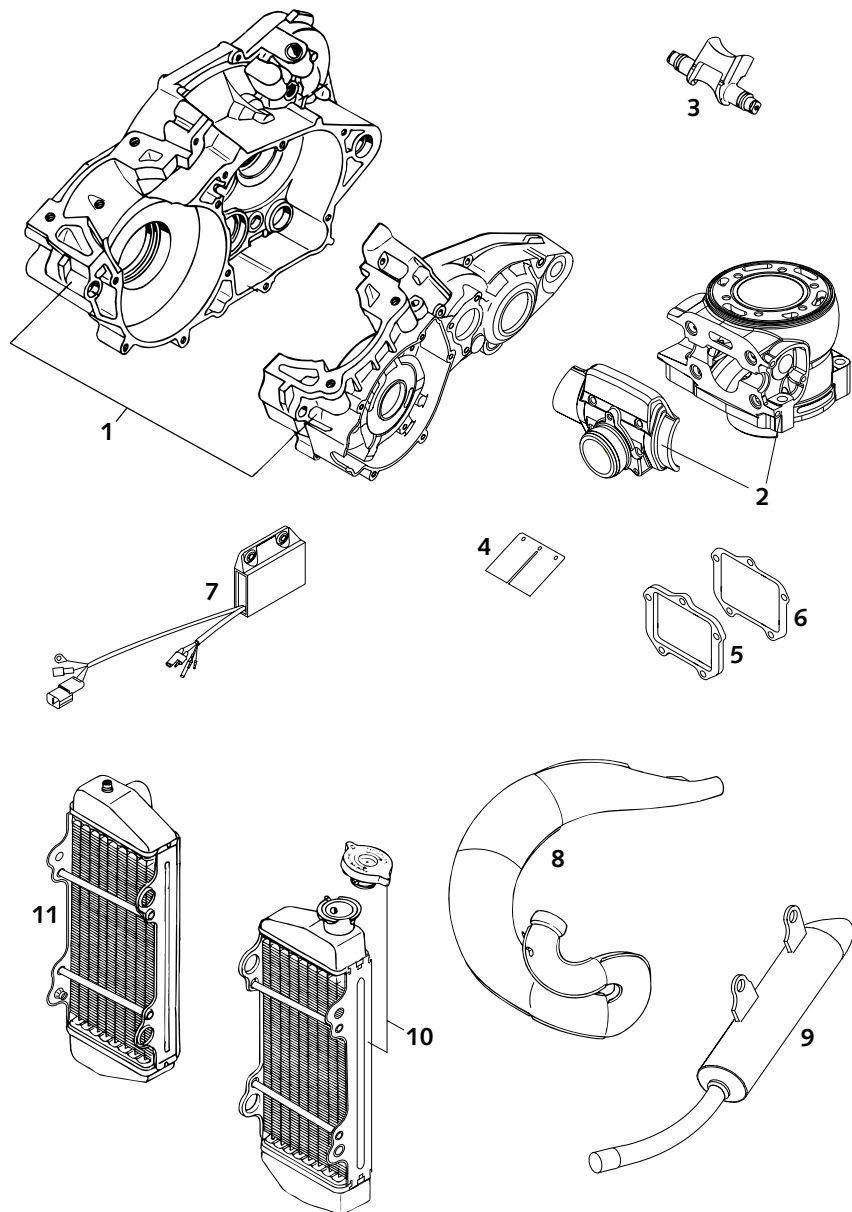

250 SXS

KTM
SPORTMOTORCYCLES

ERGAENZUNG ZUM ERSATZTEILKATALOG ART.NR. 3.204.80

250/300/380 SX, MXC, EXC MOTOR

SUPPLEMENT TO SPARE PARTS MANUAL ART.NR. 3.204.80

250/300/380 SX, MXC, EXC ENGINE

2000

FIG	TEILNR/PARTNR	BEZEICHNUNG	DESCRIPTION	QTY
1	SXS.00.250.010	MOTORGEHÄUSE KPL. 250 SXS 2000	ENGINE CASE CPL. 250 SXS 2000	1
2	SXS.00.250.001	ZYLINDER 66,4MM KPL.250 2000	CYLINDER 66,4MM CPL.250 2000	1
3	546.37.220.100	STEUERKLAPPE „2506“ 250 2001	CONTROL FLAP „2506“ 250 2001	1
4	SXS.00.250.051	MEMBRANBLÄTTER SXS 0,33MM 2000	REED VALVE SXS 0,33MM 2000	2
5	546.30.098.000	MEMBRANZWISCHENPLATTE 6MM	REED VALVE PLATE 6MM	1
6	546.30.098.050	DICHTUNG F. MEMBRANZWI.PLATTE	GASKET FOR REED VALVE PLATE	1
7	SXS.00.250.070	ELEKTRONIKBOX 250 SXS 2000	CDI UNIT 250 SXS 2000	1
8	SXS.00.250.500	AUSPUFF 250 SXS 2000	EXHAUST PIPE 250 SXS 2000	1
9	SXS.00.250.550	ENDDÄMPFER 250 SXS 2000	ENDDÄMPFER 250 SXS 2000	1
10	SXS.00.250.600	KÜHLER LINKS SXS 250 2000	RADIATOR L/S SXS 250 2000	1
11	SXS.00.250.601	KÜHLER RECHTS SXS 250 2000	RADIATOR R/S SXS 250 2000	1

320807