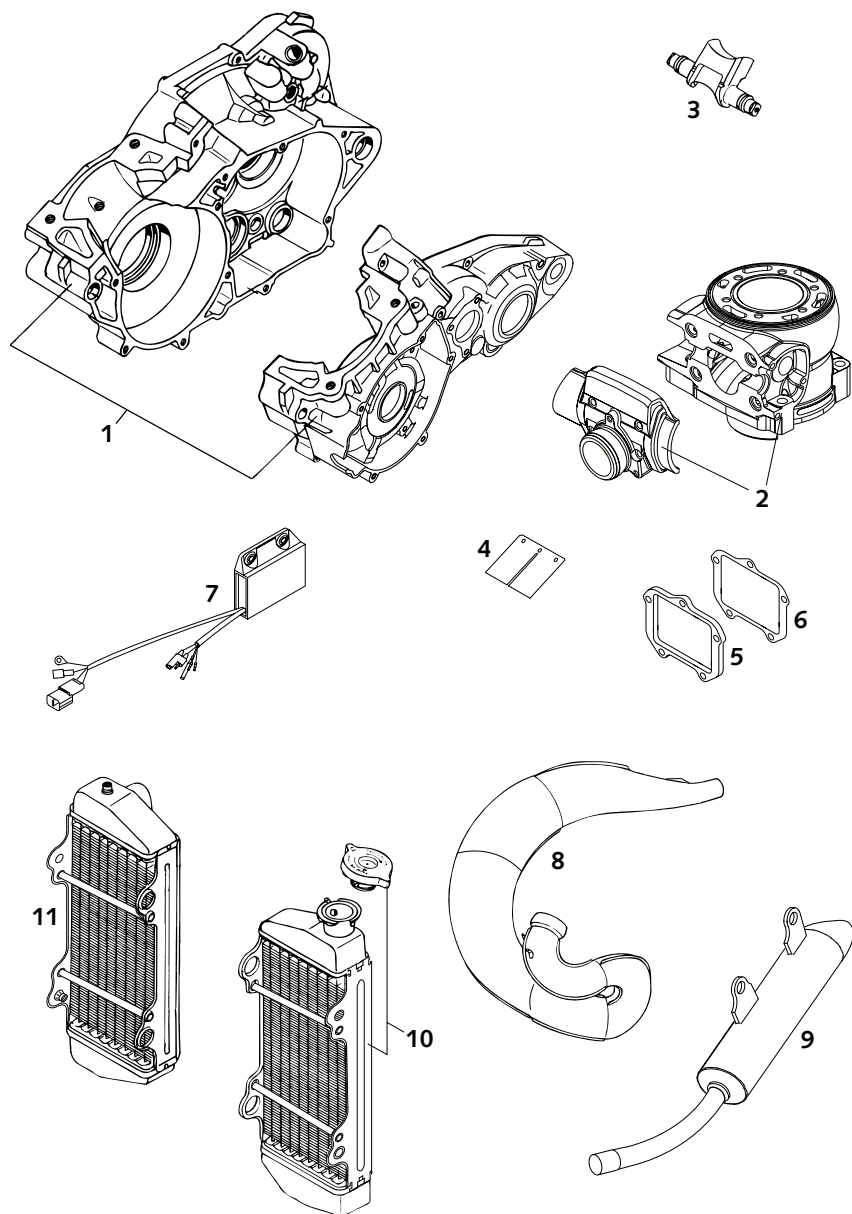

250 SXS

KTM
SPORTMOTORCYCLES

ERGAENZUNG ZUM ERSATZTEILKATALOG ART.NR. 3.204.80

250/300/380 SX, MXC, EXC MOTOR

SUPPLEMENT TO SPARE PARTS MANUAL ART.NR. 3.204.80

250/300/380 SX, MXC, EXC ENGINE

2000

FIG	TEILNR/PARTNR	BEZEICHNUNG	DESCRIPTION	QTY
1	SXS.00.250.010	MOTORGEHÄUSE KPL. 250 SXS 2000	ENGINE CASE CPL. 250 SXS 2000	1
2	SXS.00.250.001	ZYLINDER 66,4MM KPL.250 2000	CYLINDER 66,4MM CPL.250 2000	1
3	546.37.220.100	STEUERKLAPPE „2506“ 250 2001	CONTROL FLAP „2506“ 250 2001	1
4	SXS.00.250.051	MEMBRANBLÄTTER SXS 0,33MM 2000	REED VALVE SXS 0,33MM 2000	2
5	546.30.098.000	MEMBRANZWISCHENPLATTE 6MM	REED VALVE PLATE 6MM	1
6	546.30.098.050	DICHTUNG F. MEMBRANZWI.PLATTE	GASKET FOR REED VALVE PLATE	1
7	SXS.00.250.070	ELEKTRONIKBOX 250 SXS 2000	CDI UNIT 250 SXS 2000	1
8	SXS.00.250.500	AUSPUFF 250 SXS 2000	EXHAUST PIPE 250 SXS 2000	1
9	SXS.00.250.550	ENDDÄMPFER 250 SXS 2000	ENDDÄMPFER 250 SXS 2000	1
10	SXS.00.250.600	KÜHLER LINKS SXS 250 2000	RADIATOR L/S SXS 250 2000	1
11	SXS.00.250.601	KÜHLER RECHTS SXS 250 2000	RADIATOR R/S SXS 250 2000	1

320807